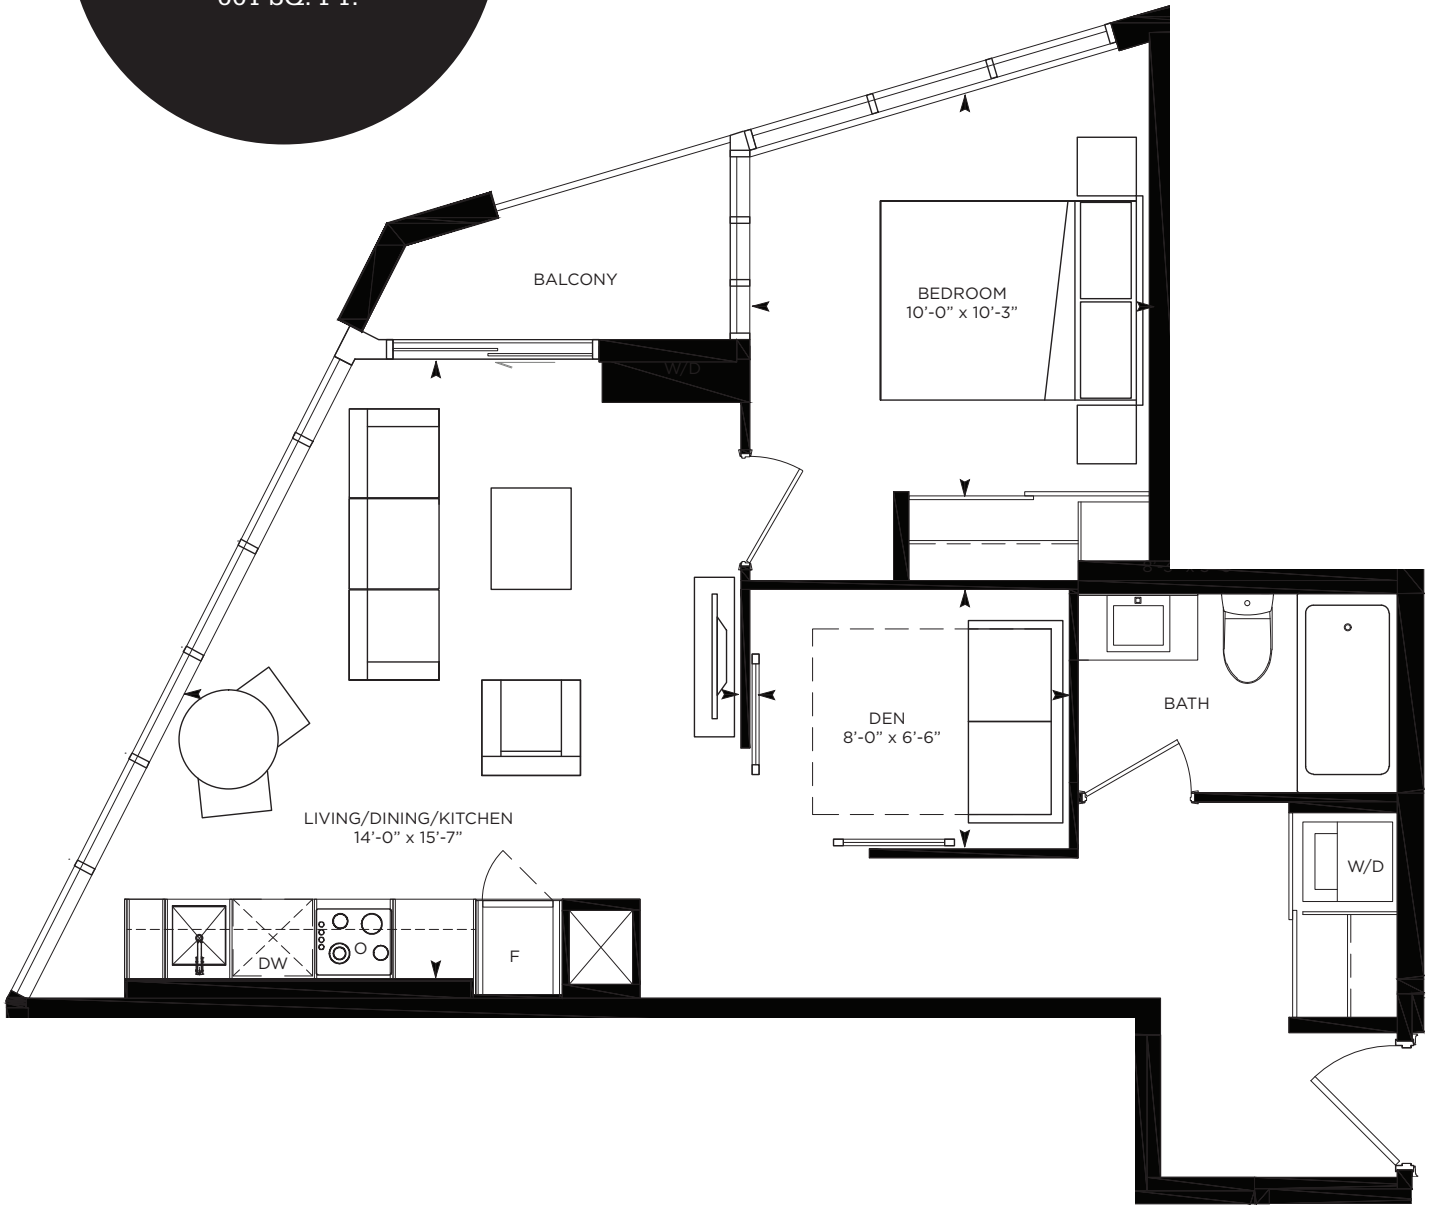

# CORE 601

1 BEDROOM + DEN  
601 SQ. FT.

^  
N