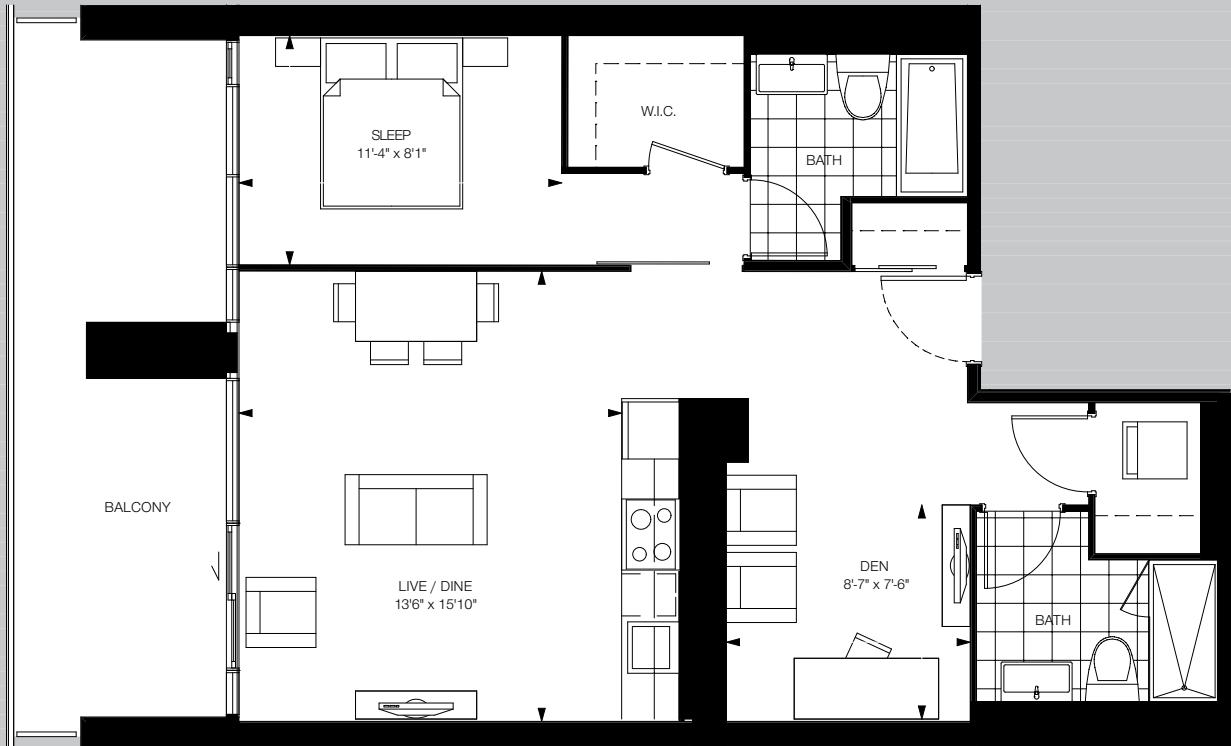

One Bedroom + Den / 780 sq.ft.

UNIT 16 LEVELS 2-3

LEVELS 2-3